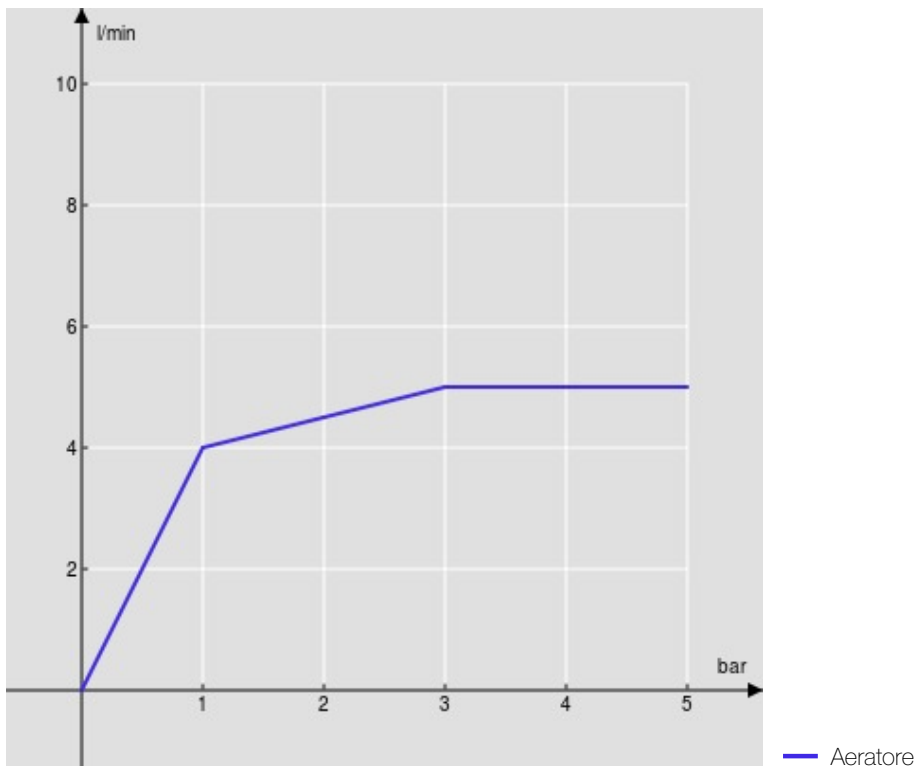

SPECIFICHE

Monocomando

Moon drop PVD

Aeratore anticalcare M 16 x 1, portata 5 l/min

Bocca girevole, getto orientabile

Scarico 1 1/4" push, flessibili inox ø 3/8"

Limitatore di energia con apertura in acqua fredda

Imballo: 41 x 21 x 7 cm / 0,006027 m³

DIAGRAMMA DI PORTATA: ACQUA CALDA/FREDDA

DIAGRAMMA DI PORTATA: ACQUA MISCELATA