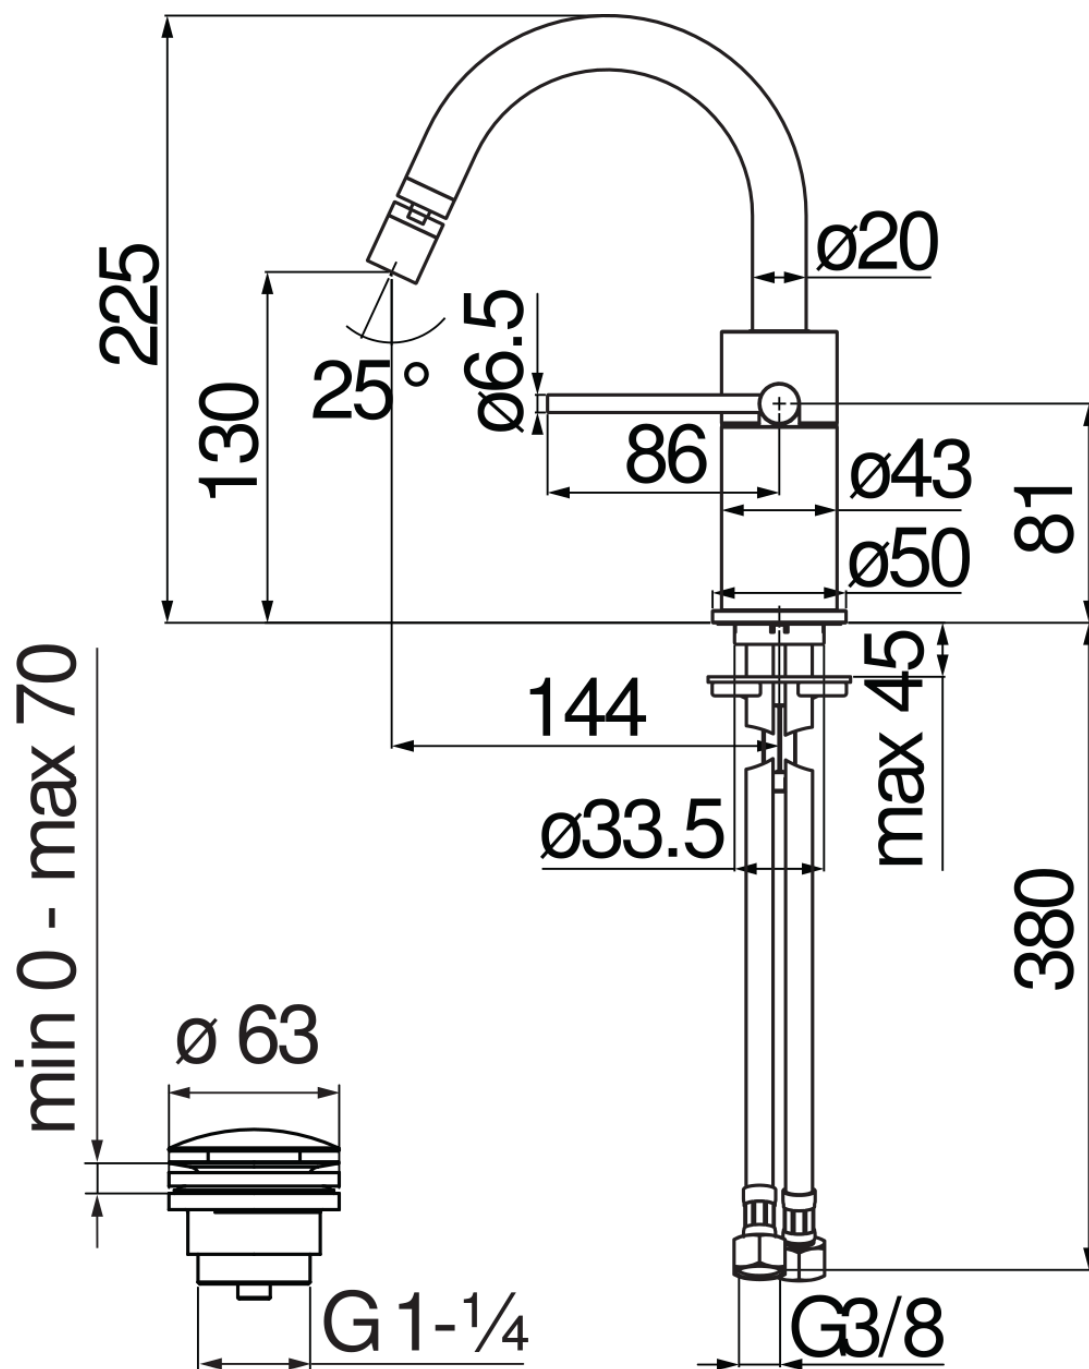

SPECIFICHE

Monocomando

Moon drop PVD

Aeratore anticalcare M 16 x 1, portata 5 l/min

Bocca girevole, getto orientabile

Scarico 1 1/4" push, flessibili inox ø 3/8"

Limitatore di energia con apertura in acqua fredda

Imballo: 41 x 21 x 7 cm / 0,006027 m³

DIAGRAMMA DI PORTATA: ACQUA CALDA/FREDDA

DIAGRAMMA DI PORTATA: ACQUA MISCELATA